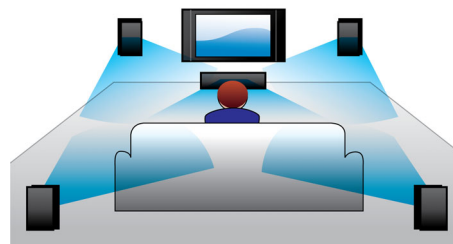

Dolby Digital og DTS

Bliv digital, og få mest muligt ud af din musik og dine film. Selv musik i stereo lyder bedre, fordi Dolby Digital og DTS Digital Surround forbedrer digital musik og video og giver det et løft, så du får virkelig medrivende surround-lyd fra din hjemmebiografhøjtaler.