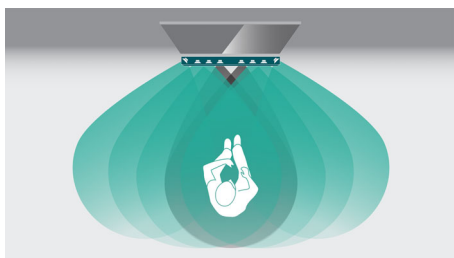

5.1-multikanal

HTL7140B er en 5.1-multikanal, der leverer en ægte, fordybende lydeffekt. De fleste SoundBar i dag er 2.1-kanals, så HTL7140B har derudover 5.1-kanaler med 6 indbyggede forstærkere og kan således levere en fantastisk lyd kvalitet. Dette 5.1-kanals system anvender de samme højttalerkanaler og den samme højttalerkonfiguration, med venstre og højre fronthøjtaler, en centerkanal, to surroundkanaler og en subwoofer. Den understøtter Dolby Digital Pro Logic 2.